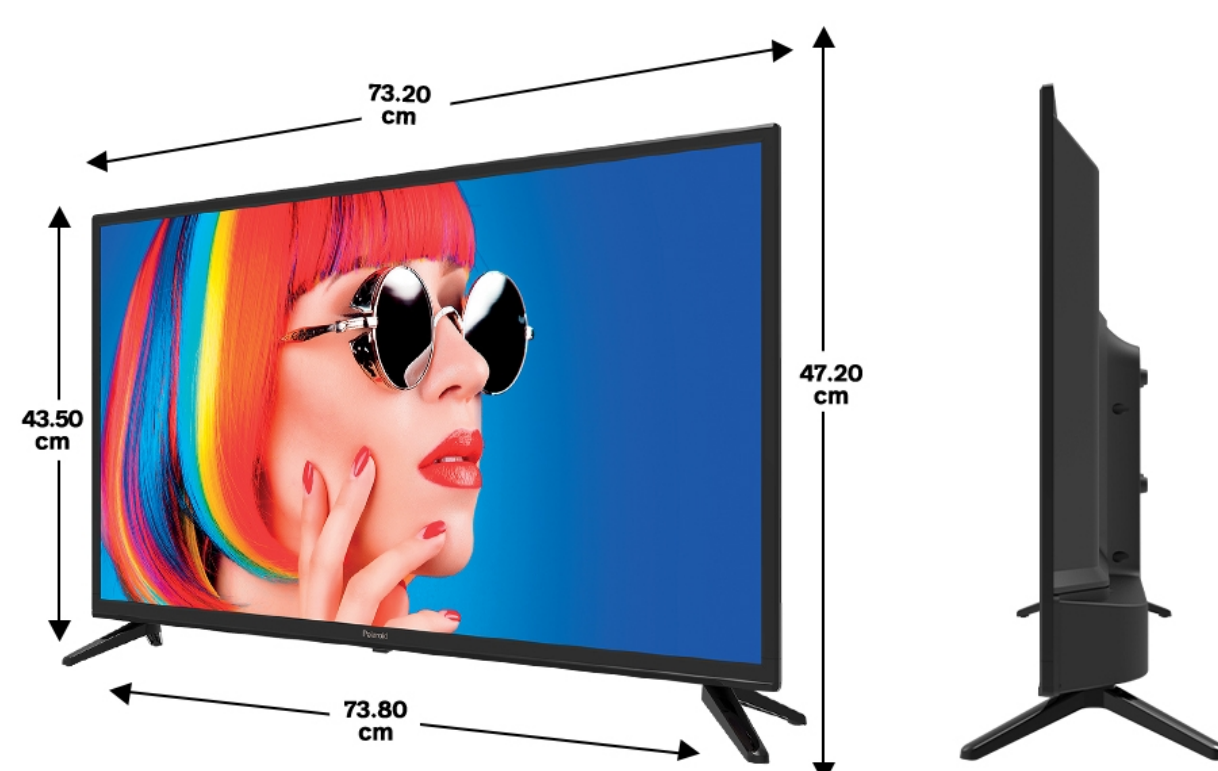

Polaroid

24" HD

Téléviseur LED HD 24" (60cm) – Une belle qualité d'image et une taille universelle !

Avec son écran HD de 24 pouces (60cm), ce Téléviseur LED de Polaroid vous permettra de découvrir une nouvelle expérience visuelle !

Profitez de beaux rendus couleur et des images fluides grâce à la résolution 1366 x 768 HD, une luminosité homogène et des couleurs éblouissantes.

Pensée pour être compatible avec vos appareils indispensables, la connectique de la TV POLAROID SERIE 2000 comprend une prise HDMI ARC, 1 prise USB 2.0, une entrée CI+ et une sortie coaxiale.

Points Forts

- Qualité d'image : technologie LED et résolution HD 1366 x 768
- Taille universelle 24 pouces
- Connectiques : HDMI 1.4 + HDMI ARC + 2 USB 2.0 PVR
- Finition : Pieds latéraux et encadrement minimalistes
- Haut parleurs : 2 x 8 Watt